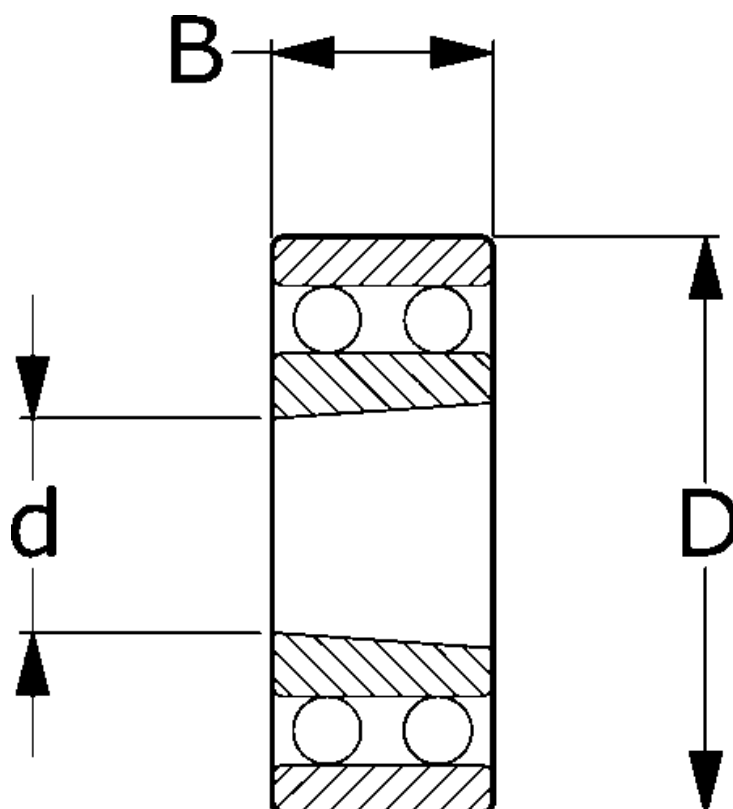

Varenummer: 571105504306

Beskrivelse: NSK Toradet selvoprettende kugleleje 2311KTNGC3
C3 d=55 D=120 B=43

Mål

= Flere måldata: Hent PDF katalog under dokumenter

B = 43

d = 55

D = 120